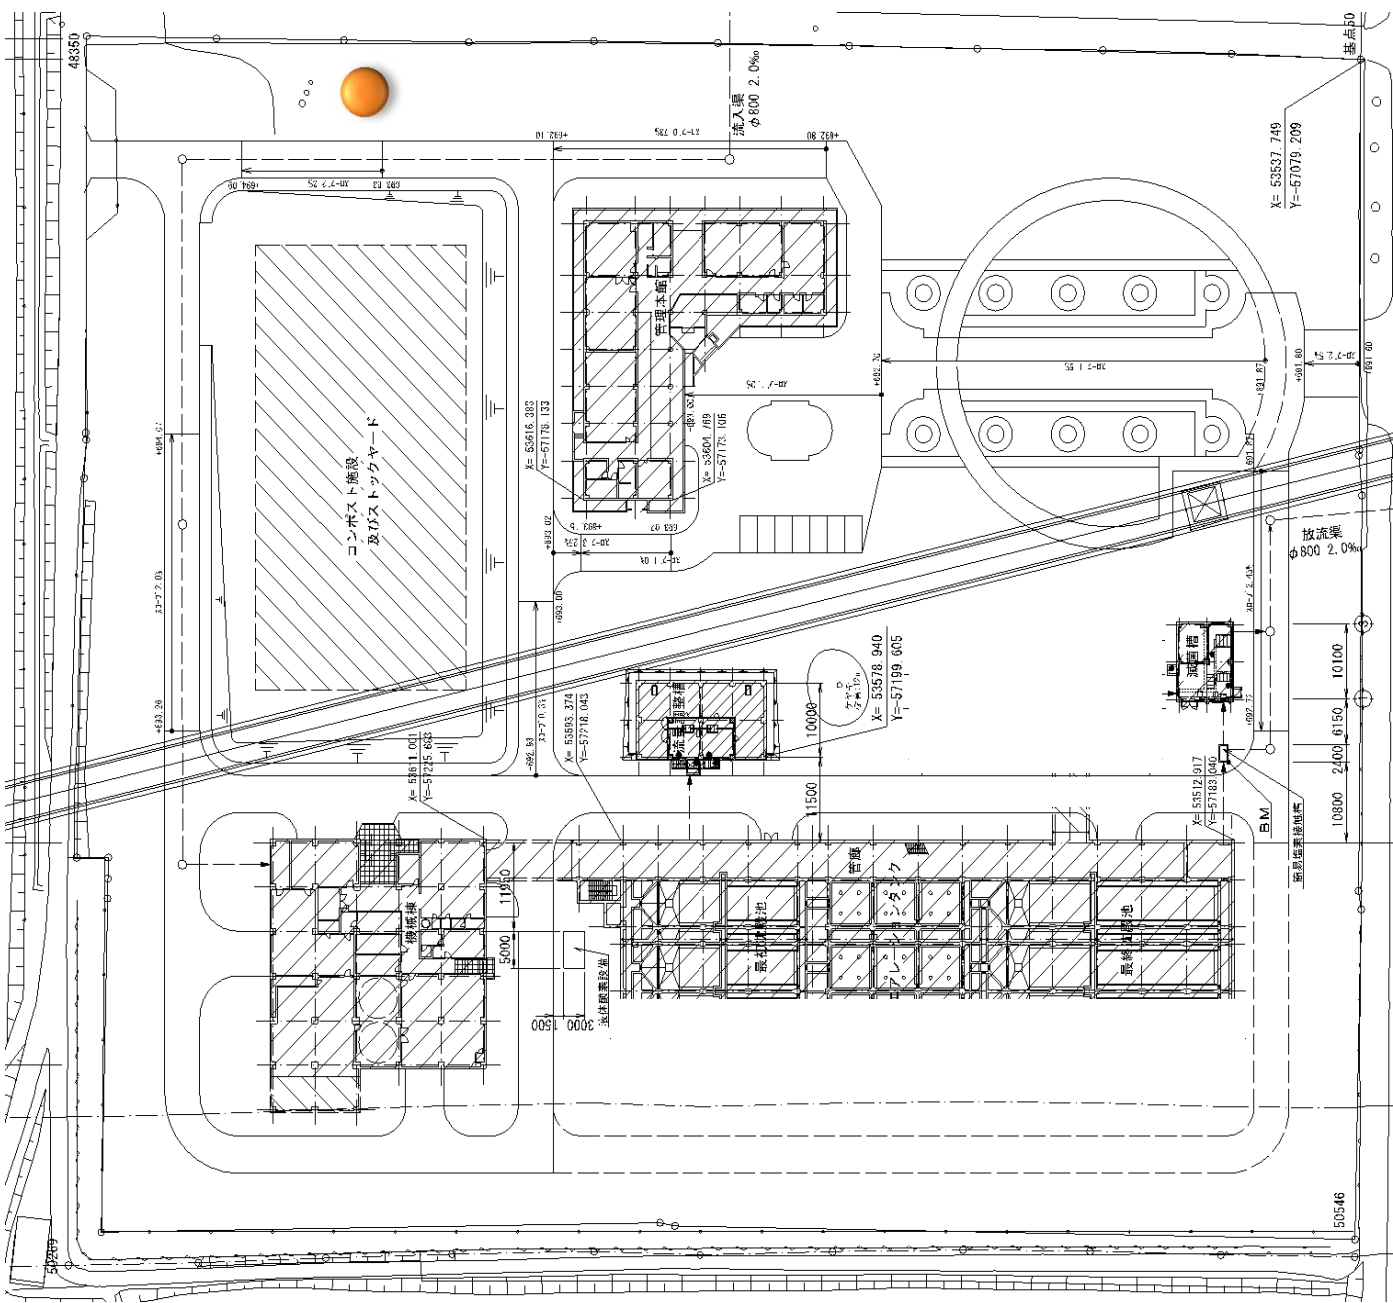

大町市 大町浄水センター

臭気測定箇所