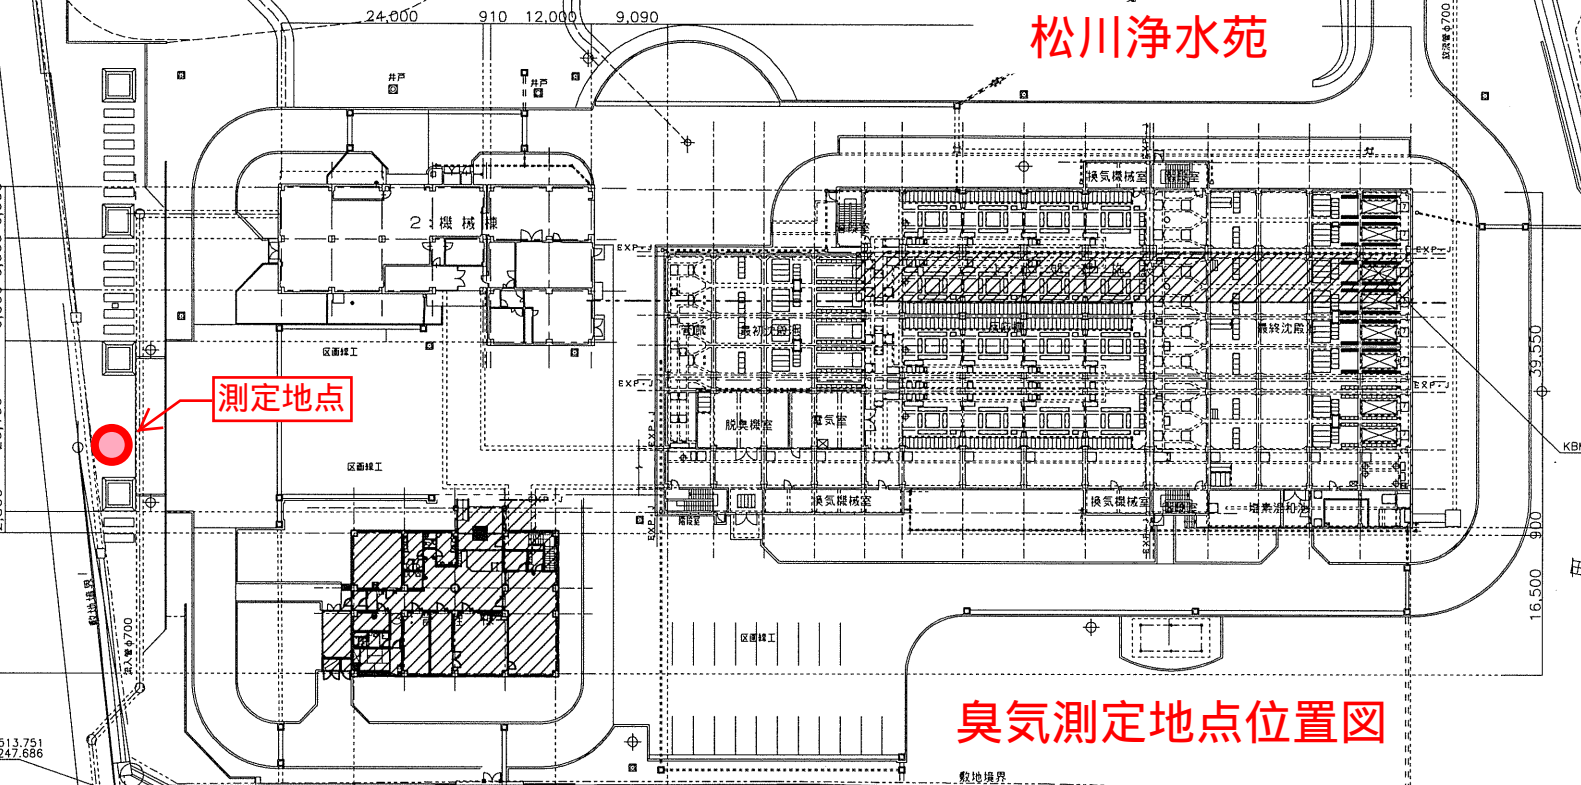

# 大町浄水センター 位置図

松川浄水苑 位置図

# 大町市 大町浄水センター

臭気測定箇所

# 松川浄水苑

測定地点

## 臭気測定地点位置図