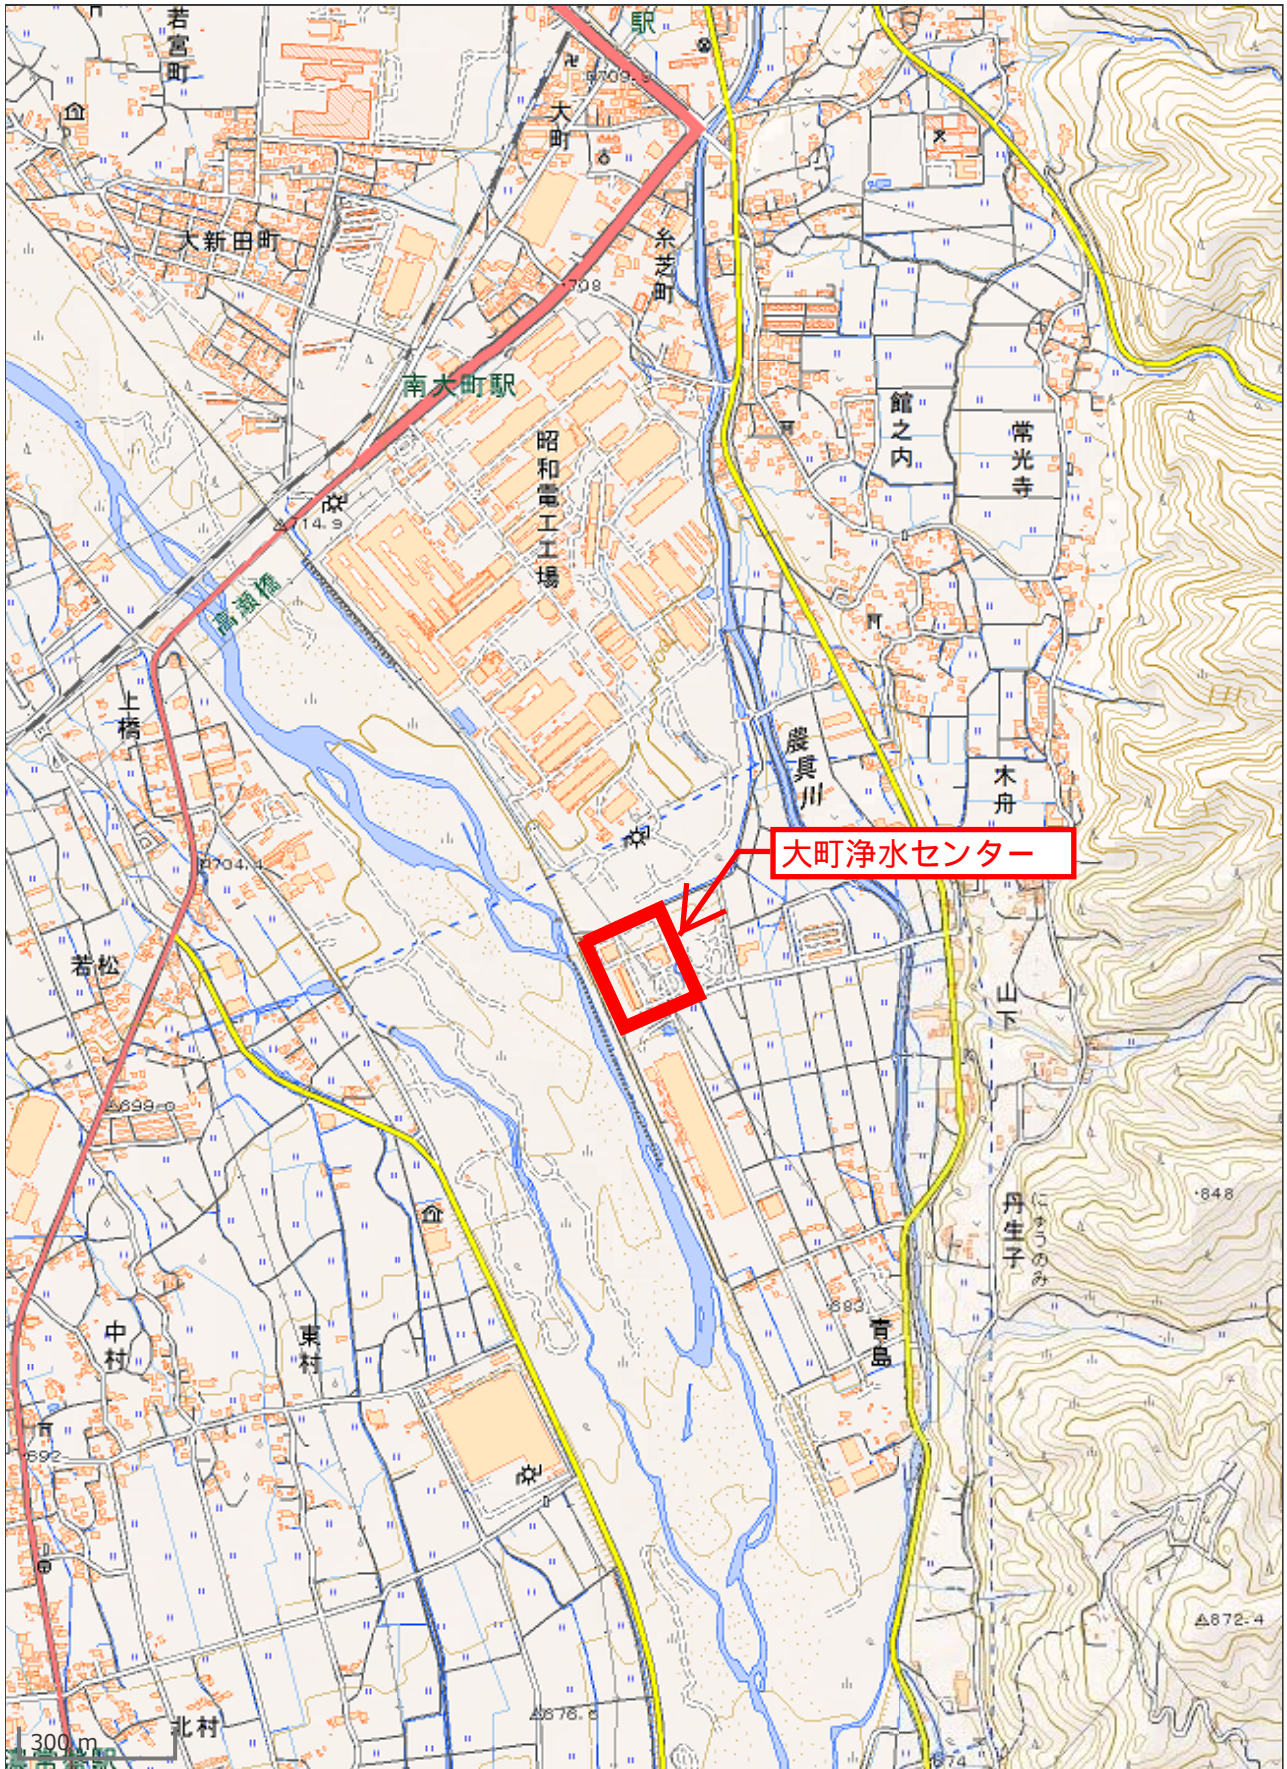

# 大町浄水センター 位置図

松川浄水苑 位置図

# 大町市 大町浄水センター

臭気測定箇所

# 松川浄水苑

測定地点

## 臭気測定地点位置図