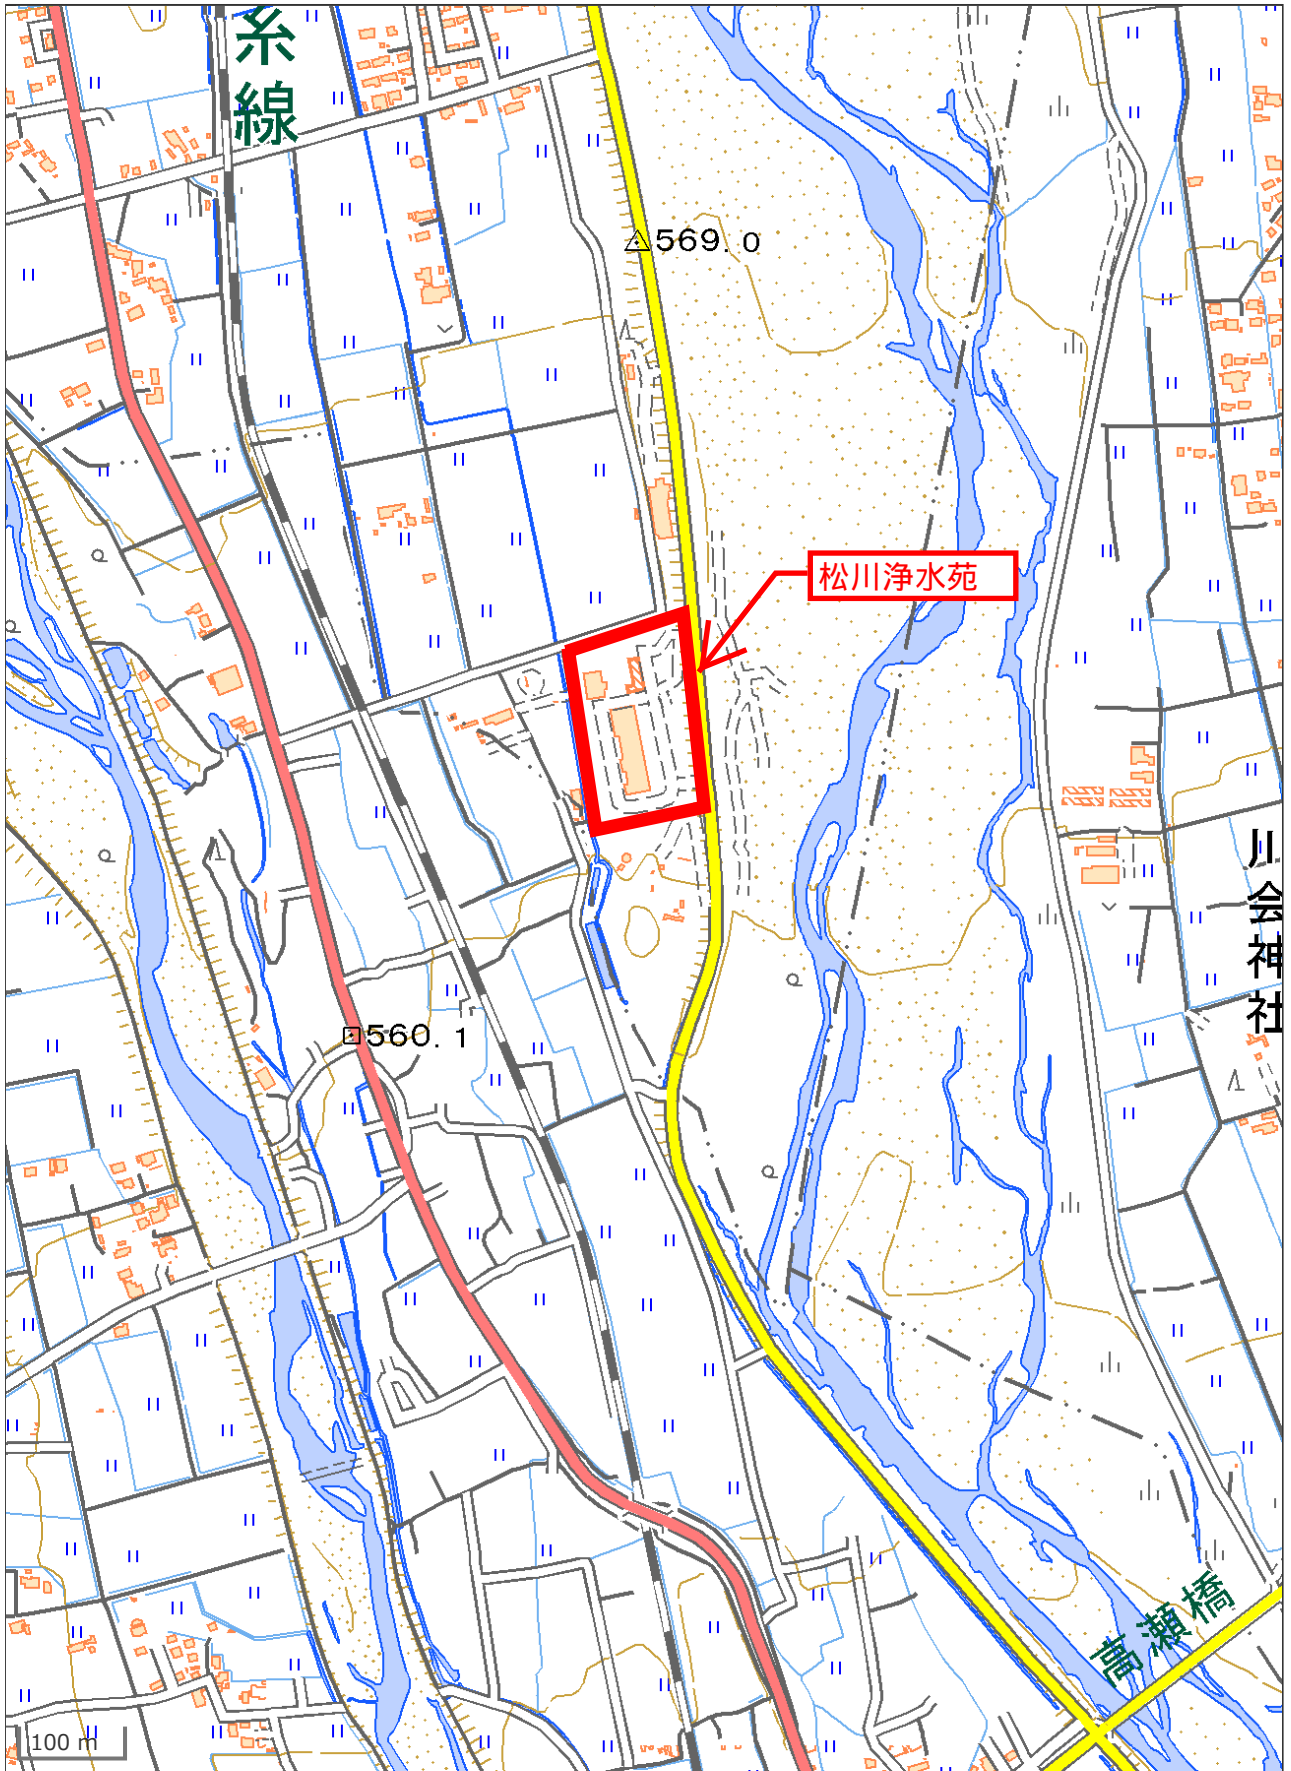

# 大町浄水センター 位置図

松川浄水苑 位置図

# 大町市 大町浄水センター

臭気測定箇所

# 松川浄水苑

測定地点

## 臭気測定地点位置図